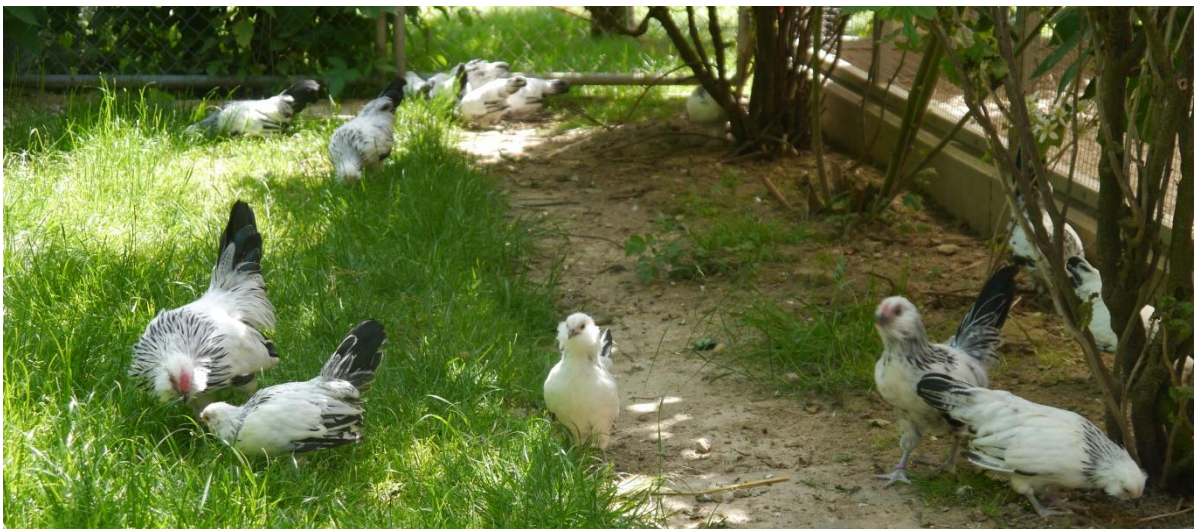

# Peter Walter

## Zuchtaufbau

Sachsengold Kaninchen 2011

Antwerpener Bartzwerge weiß-schwarz-columbia (seit Januar 2014)

Auf der Landesschau Württemberg in Ulm 2013 hat sich mein Sohn Peter für diese Rasse entschieden. Vom Vorsitzenden des Sondervereins (Ulrich Freiberger) konnten wir ein Stämmchen 1,2 erwerben.

Die erste Henne begann dann nach 2 Wochen mit dem Legen und es wurden nahezu alle Eier für die Zucht verwendet. Die Befruchtung war sehr gut (z.B. von 13 Eiern alle befruchtet und 12 Küken geschlüpft). Im Mai hatten wir so 36 Küken zusammengekommen.

Diese wurden teilweise (12 Tiere) zusammen mit Zwerg-Orloff-Küken (6 Tiere) auch mit einer Zwerg-Orloff-Glücke aufgezogen.

Hier beim gemeinschaftlichen Sonnenbad.