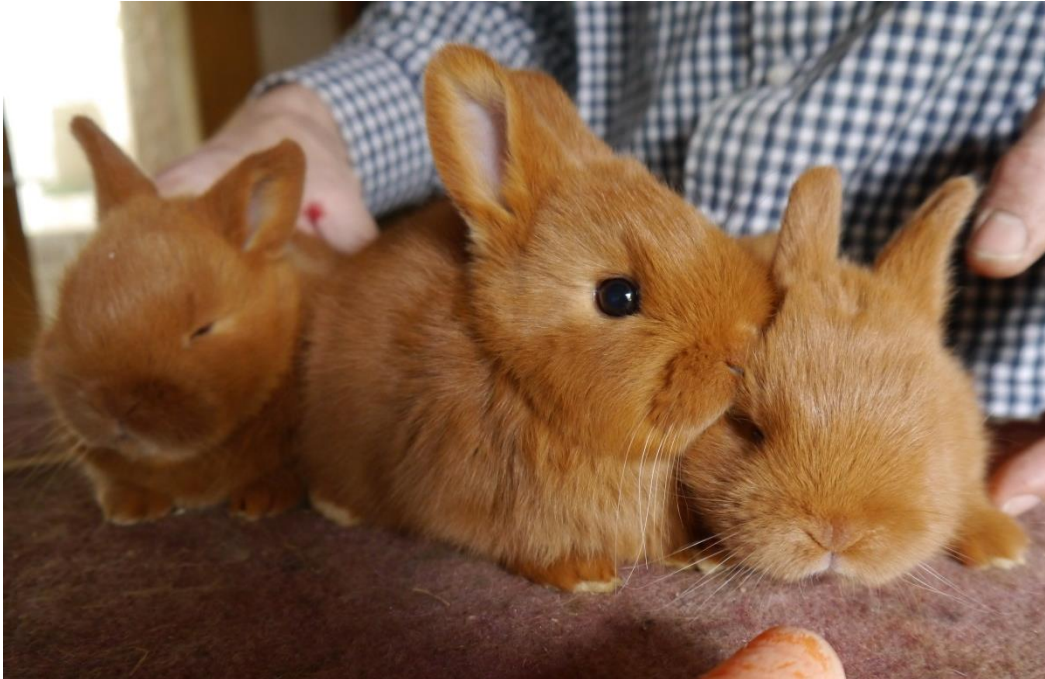

# Peter Walter

## Zuchtaufbau

Sachsengold Kaninchen 2011

Antwerpener Bartzwerge weiß-schwarz-columbia (seit Januar 2014)

Auf der Landesschau Württemberg in Ulm 2013 hat sich mein Sohn Peter für diese Rasse entschieden. Vom Vorsitzenden des Sondervereins (Ulrich Freiberger) konnten wir ein Stämmchen 1,2 erwerben.

Die erste Henne begann dann nach 2 Wochen mit dem Legen und es wurden nahezu alle Eier für die Zucht verwendet. Die Befruchtung war sehr gut (z.B. von 13 Eiern alle befruchtet und 12 Küken geschlüpft). Im Mai hatten wir so 36 Küken zusammengekommen.

Diese wurden teilweise (12 Tiere) zusammen mit Zwerg-Orloff-Küken (6 Tiere) auch mit einer Zwerg-Orloff-Glücke aufgezogen.

Hier beim gemeinschaftlichen Sonnenbad.